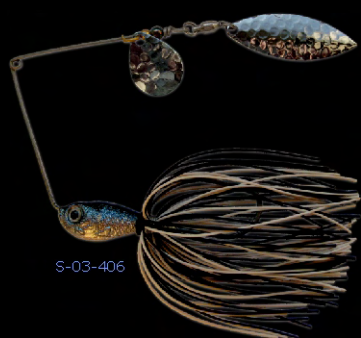

S-03-407

S-03-406